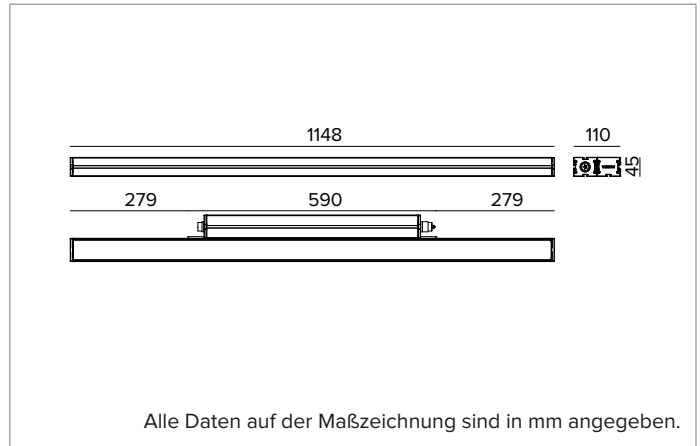

E0554WWH840D2FW | JEDI NOVA 55 Strahler Side Box

Linearer ausrichtbarer LED-Einbaustrahler

	4000K	H(m)	D1(m)	D2(m)	E _{max} (lx)		
	Ra80	29°	75°				
Fixture Power	46W	1	0.53	1.55	4856		
Source Flux	7672lm	2	1.05	3.09	1214		
Fixture Flux	4489lm	3	1.58	4.64	540		
Efficacy	98lm/W	4	2.11	6.19	304		
TS2148	I _{max} =654cd/klm	I _{max}	5019cd	5	2.63	7.73	194

Optik: HYBRID

Abstrahlwinkel: WW

Optische Effizienz: 59%

Leuchten-Lichtstrom: 4489lm

Lichtausbeute: 98lm/W

Fotobiologische Sicherheit: Risikogruppe 1 (RG 1 = geringes Risiko)

MECHANISCHE MERKMALE

Gehäuse aus eloxiertem extrudiertem Aluminium 15µ. Flache Abdeckung aus 5mm dickem extra klarem Glas. Gehäuse, dessen Ausrichtung gegenüber der Installationsfläche durch zusätzliche Halterungen variiert werden kann.